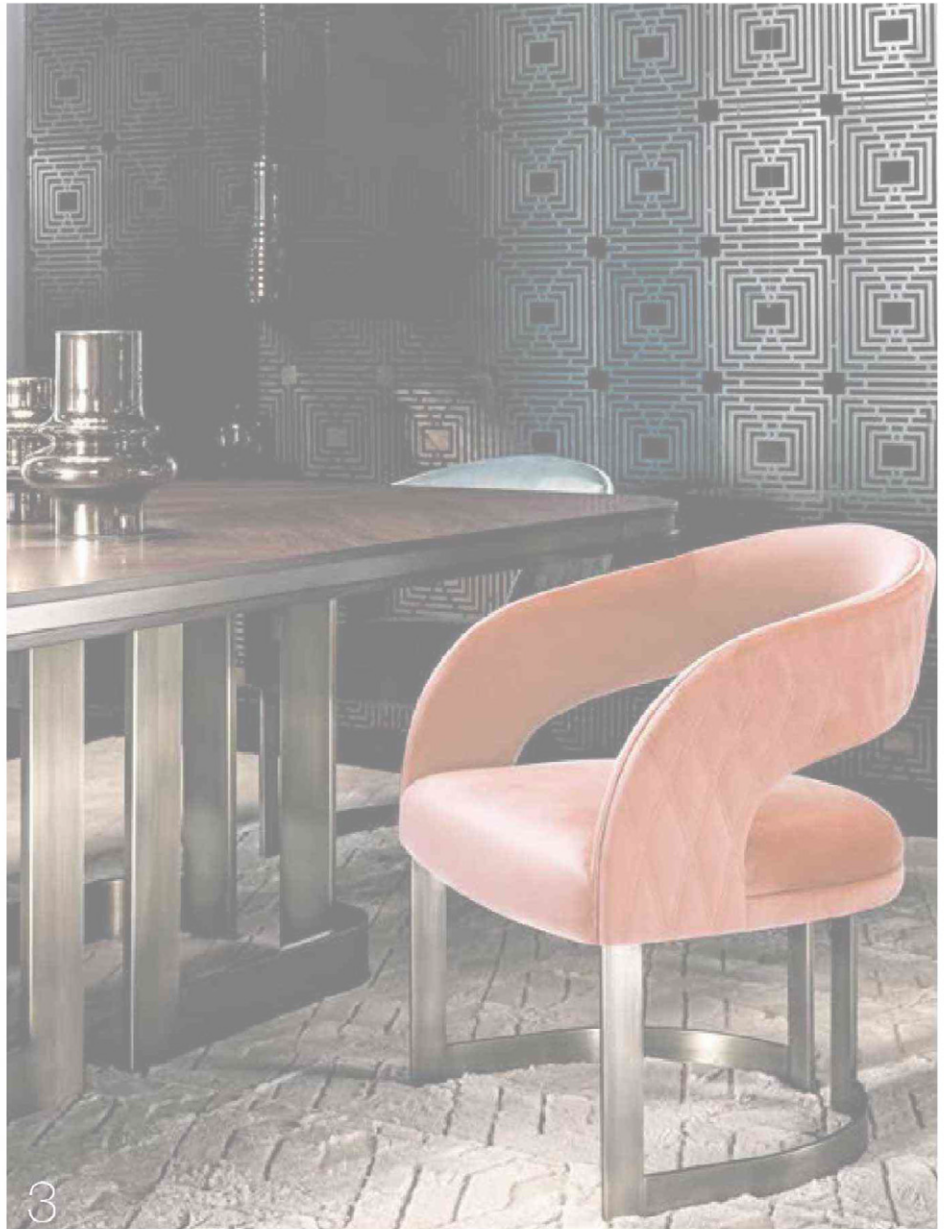

2

3

2. **NOVAMOBIL** la cassetiera Float fa parte di una collezione di comodini, settimanali e comò, progettata per regalare un segno pulito e contemporaneo a zone notte dagli stili diversi; una linea personalizzabile, come tutta la collezione, con la gamma di colori laccati opachi del marchio. 3. **SMANIA** la raffinata seduta imbottita Gatsby, con dettagli in acciaio brunito spazzolato, ha un carattere deciso e avvolgente. Un originale connubio di linee squadrate e curve che si uniscono definendo una geometria essenziale, ma fortemente distintiva. 4. **BORZALINO** si chiama New Kap il divano interamente fatto a mano dalla linea morbida e avvolgente. Un modello confortevole, impreziosito da un capitonné mozzafiato, che si caratterizza per lo stile elegantemente contemporaneo.