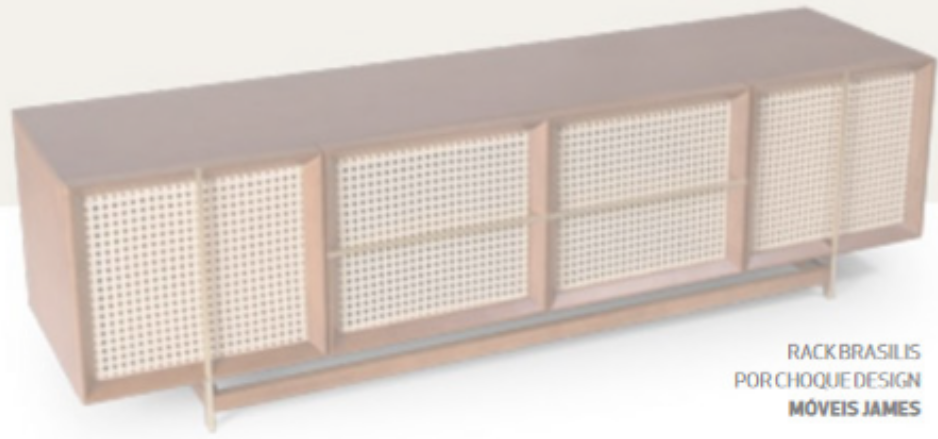

RACK BRASÍLIS
POR CHOQUE DESIGN
MÓVEIS JAMES

PENDENTE GAMELA
LUMINI

MESA LATERAL ANDROS
MARTA MANENTE

POLTRONA MITALY - RUDNICK

MESA DE CENTRO GROUND
POR ANDREA ANDRETTA DESIGN
BORZALINO

VASOS STRIPE AZUL
HOME COLLECTION

BUFFET OÁSIS - VILEART

POLTRONA ZARA
POR DEYSE ROZA
ESTOFADOS JARDIM