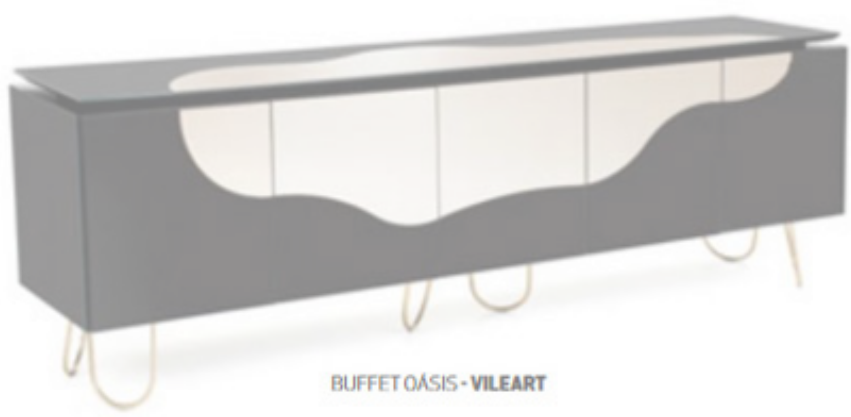

RACK BRASÍLIS
POR CHOQUE DESIGN
MÓVEIS JAMES

PENDENTE GAMELA
LUMINI

MESA LATERAL ANDROS
MARTA MANENTE

POLTRONA MITALY - RUDNICK

MESA DE CENTRO GROUND
POR ANDREA ANDRETTA DESIGN
BORZALINO

VASOS STRIPE AZUL
HOME COLLECTION