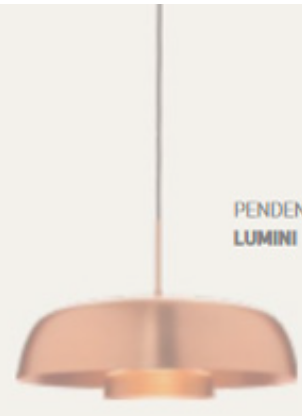

RACK BRASÍLIS
POR CHOQUE DESIGN
MÓVEIS JAMES

PENDENTE GAMELA
LUMINI

MESA LATERAL ANDROS
MARTA MANENTE

POLTRONA MITALY - RUDNICK

MESA DE CENTRO GROUND
POR ANDREA ANDRETTA DESIGN
BORZALINO

VASOS STRIPE AZUL
HOME COLLECTION