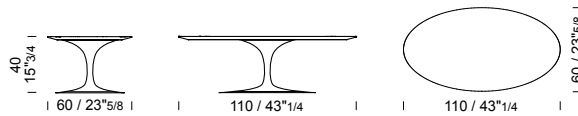

190x110 h 72 /Metal base finish col. Sunset Copper. Port Laurent marble top.

110x60 h 40 /Metal base finish col. Vulcan Grey. Nero Marquinia marble top.

SAAR

110x60 h 40

SAAR /tavolino  
 /coffee table  
 /table basse