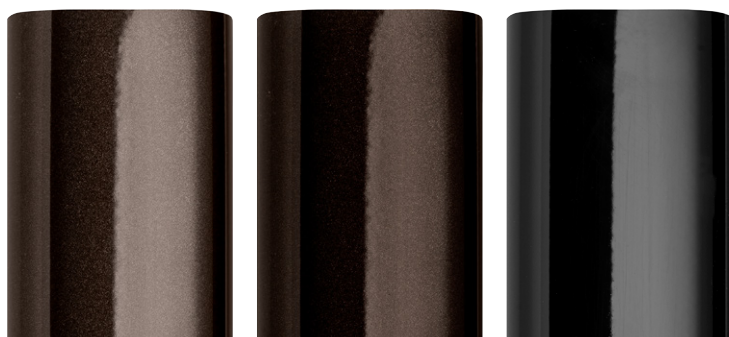

Fidèle à l'idée d'une collection en harmonie avec le naturel, nous associons les métaux dans des finitions bruniées, satinées, laquées et chromées.

LACCATO OPACO / MATT LACQUERED / LAQUÉ MAT

SAND GOLD

SUNSET COPPER

LACQUERED RAL CODE

LACCATO LUCIDO / GLOSS LACQUERED / LAQUÉ BRILLANT

GLOSS GREY

GLOSS BLACK

TITANIO

VERNICE A POLVERE / POWDER COATING / PEINTURE EN POUVRE

YW276I BEIGE

ANODIC BRONZE

YY217E GOLD

SW268JR BRONZE

VULCAN GREY

ANODIC BLACK

Tutte le immagini sono inserite a scopo illustrativo, i colori sono puramente indicativi e possono differire dai toni reali. All images are shown for illustrative purposes, the colors are purely indicative and may differ from the real tones. Toutes les images sont présentées à titre d'illustration, les couleurs vues sur l'écran sont purement indicatives et peuvent différer des tons réels.

METALLO METAL MÉTAL

DELABRÉ

Questa finitura asportata a mano, fa in modo che l'artigiano crei ogni volta un pezzo unico. Disponibile in oro unito (V1), bronzo con bordi asportati (V2) oppure bronzo con bordo e superficie asportati (V3).