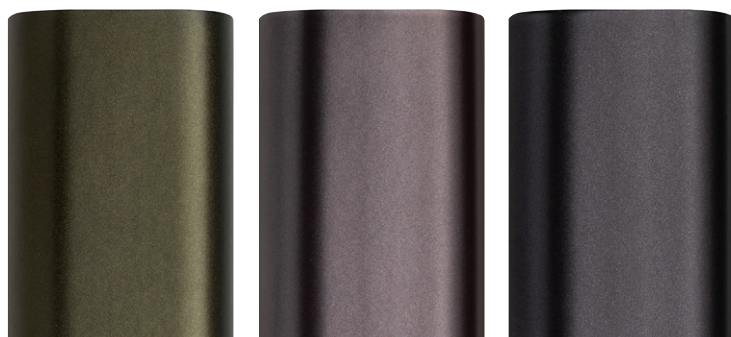

SAND GOLD

YW276I BEIGE

ANODIC BRONZE

YY217E GOLD

Y220NI ROSSO PAMPLONA

SW268JR BRONZE

Y220UI VERDE SAMOA

VULCAN GREY

ANODIC BLACK

LACCATO LUCIDO / GLOSS LACQUERED / LAQUÉ BRILLANT

TITANIO

GLOSS BLACK

LACCATO OPACO / MATT LACQUERED / LAQUÉ MAT

LACQUERED RAL CODE

Tutte le immagini sono inserite a scopo illustrativo, i colori sono puramente indicativi e possono differire dai toni reali. All images are shown for illustrative purposes, the colors are purely indicative and may differ from the real tones. Toutes les images sont présentées à titre d'illustration, les couleurs vues sur l'écran sont purement indicatives et peuvent différer des tons réels.

BORZALINO

METALLO METAL MÉTAL

DELABRÉ

Questa finitura asportata a mano, fa in modo che l'artigiano crei ogni volta un pezzo unico. Disponibile in oro unito (V1), bronzo con bordi asportati (V2) oppure bronzo con bordo e superficie asportati (V3).

DELABRÉ

This hand-removed finish ensures that the craftsman creates a unique piece each time. Available in plain gold (V1), bronze with the edge removed (V2) or bronze with the edge and surface removed (V3).