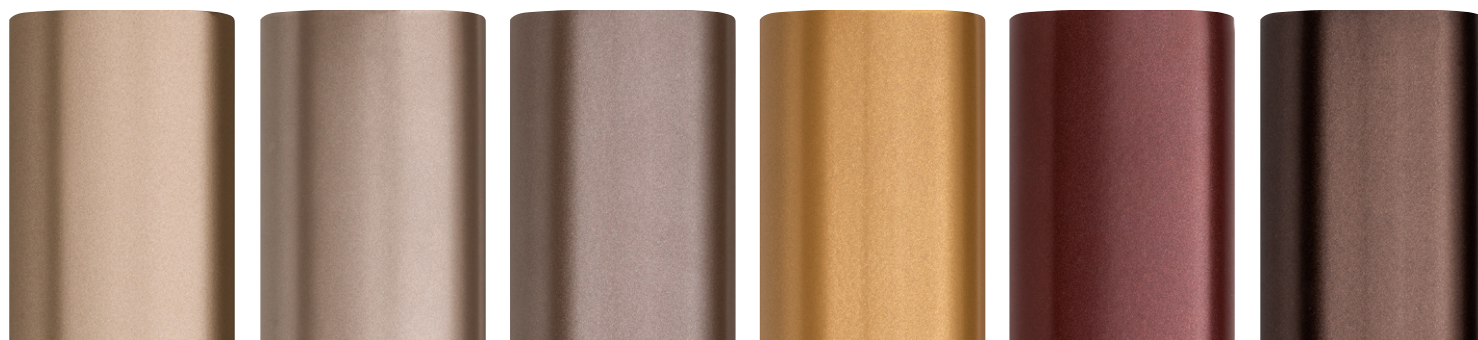

METALLO METAL MÉTAL

Fedeli all'idea di una collezione in armonia con il naturale, abbiniamo metalli nelle finiture brunate, satinare, laccate e cromate.

Faithful to the idea of a collection in harmony with the natural, we combine metals in burnished, satin, lacquered and chrome finishes.

Fidèle à l'idée d'une collection en harmonie avec le naturel, nous associons les métaux dans des finitions bruniées, satinées, laquées et chromées.

VERNICE A POLVERE / POWDER COATING / PEINTURE EN POUVRE

ANODIC BLACK

LACCATO LUCIDO / GLOSS LACQUERED / LAQUÉ BRILLANT

TITANIO

GLOSS BLACK

LACCATO OPACO / MATT LACQUERED / LAQUÉ MAT

LACQUERED RAL CODE

Tutte le immagini sono inserite a scopo illustrativo, i colori sono puramente indicativi e possono differire dai toni reali. All images are shown for illustrative purposes, the colors are purely indicative and may differ from the real tones. Toutes les images sont présentées à titre d'illustration, les couleurs vues sur l'écran sont purement indicatives et peuvent différer des tons réels.

BORZALINO

METALLO METAL MÉTAL

DELABRÉ

Questa finitura asportata a mano, fa in modo che l'artigiano crei ogni volta un pezzo unico. Disponibile in oro unito (V1), bronzo con bordi asportati (V2) oppure bronzo con bordo e superficie asportati (V3).