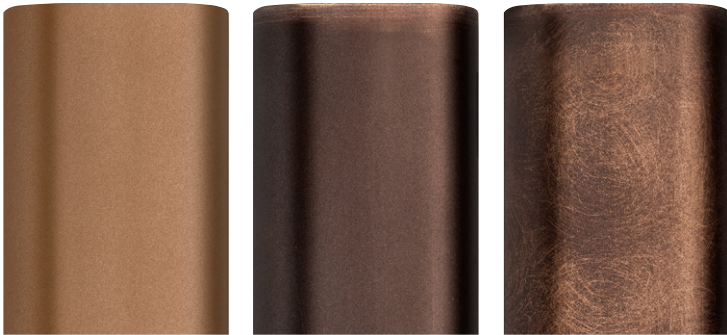

METALLO METAL MÉTAL

DELABRÉ

Questa finitura asportata a mano, fa in modo che l'artigiano crei ogni volta un pezzo unico. Disponibile in oro unito (V1), bronzo con bordi asportati (V2) oppure bronzo con bordo e superficie asportati (V3).

DELABRÉ

This hand-removed finish ensures that the craftsman creates a unique piece each time. Available in plain gold (V1), bronze with the edge removed (V2) or bronze with the edge and surface removed (V3).

DELABRÉ

Cette finition brossé à la main permet à l'artisan de créer une pièce unique à chaque fois. Disponible en or massif (V1), en bronze avec le bord enlevé (V2) ou en bronze avec le bord et la surface enlevés (V3).

VERNICIATURA DELABRÉ / DELABRÉ FINISHING / FINITION DELABRÉ

LACCATO OPACO ASPORTATO A MANO / HAND-REMOVED MATT LACQUERED / LAQUÉ MAT BROSSÉ À LA MAIN

DELABRÉ ORO V1

DELABRÉ V2

DELABRÉ V3