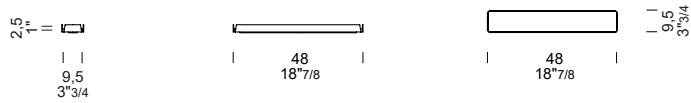

48x9,5 h 2,5

HUG 9 /vassoio
/tray
/plateaux