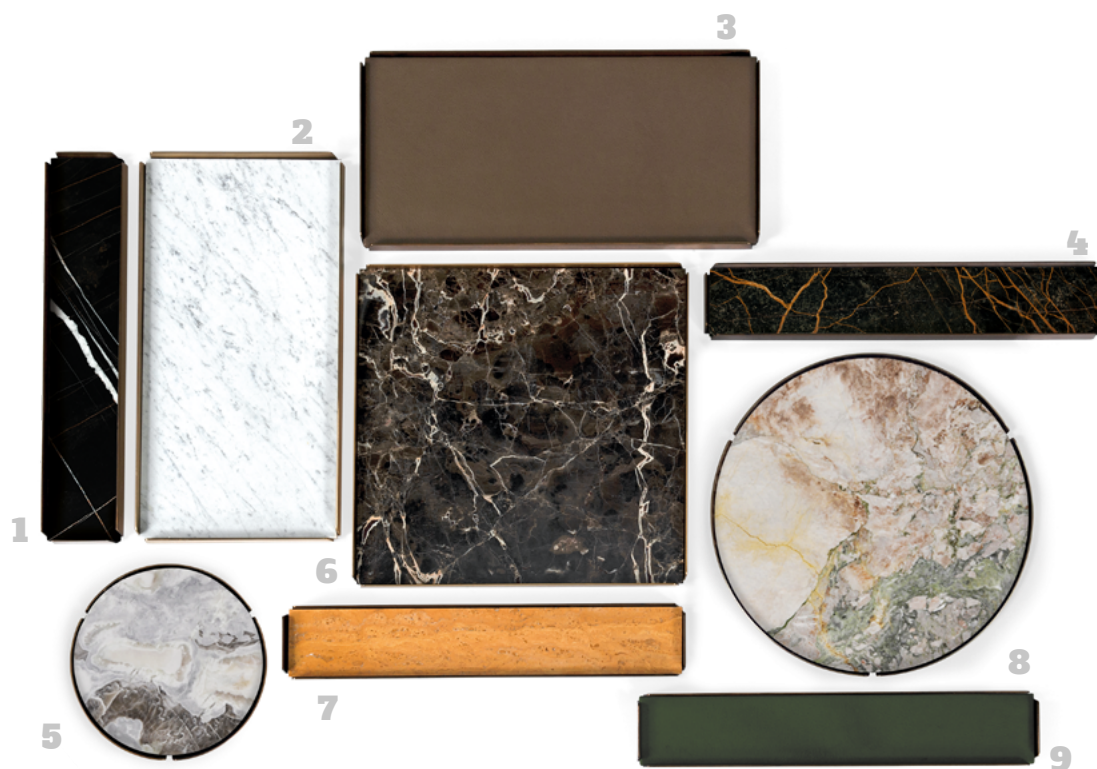

HUG

Serie di vassoi con piano in marmo o pelle e cornice in ottone disponibile in diverse finiture.

Piano: marmo o pelle. **Cornice:** ottone trattato.

EN

Series of trays with marble or leather top and metal frame available in different finishes.

Top: marble or leather. **Frame:** treated brass.

FR

Série de plateaux avec plateau en marbre ou en cuir et cadre en laiton disponible en différentes finitions.

Plateaux: marbre ou cuir. **Cadre:** laiton traité.

SCELTA FINITURE
CHOICE OF FINISHES
CHOIX DE FINITIONS

PIETRA
STONE
PIERRE

[Consulta le pietre](#)
[Discover the stones](#)
[Consultez les pierres](#)

METALLO
METAL
MÉTAL

[Consulta i metalli](#)
[Discover the metals](#)
[Consultez les métaux](#)

PELLE
LEATHER
CUIR

[Consulta le pelli](#)
[Discover the leathers](#)
[Consultez les cuirs](#)

HUG9 - 48x9,5 h 2,5

1 Burnished Bronze metal frame.
Sahara Noir marble top.

4 Burnished Bronze metal frame.
Port Laurent marble top.

7 Burnished Bronze metal frame.
Giallo Persiano travertino marble top.

9 Burnished Bronze metal frame.
Leather art. Like col.6 top.

HUG7 - 48x24 h 2,5

2 Satin Brass metal frame.
Carrara marble top.

3 Burnished Bronze metal frame.
Leather art. Like col.13 top.

HUG5 - 40x40 h 2,5

6 Satin Brass metal frame.
Emperador Dark marble top.

HUG1 - Ø25 h 2,5

5 Burnished bronze metal frame.
Oyster White marble top.

HUG2 - Ø40 h 2,5

8 Burnished bronze metal frame.
Iris Heaven marble top.