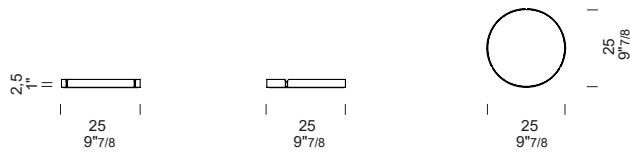

Ø25 h 2,5

HUG 1 /vassoio
/tray
/plateaux