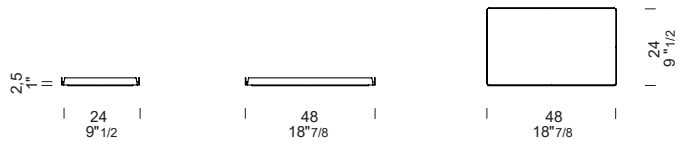

48x24 h 2,5

HUG 7 /vassoio
/tray
/plateaux