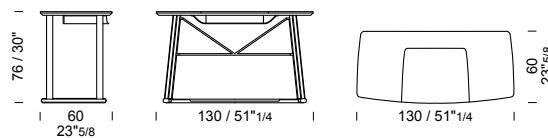

## GOLIA

130 h 76 - prof/depth/prof 60

DESK /scrittoio  
/writing table  
/table de bureau

1 pcs

LEGNO  
WOOD  
BOIS

NATURAL OAK (LA1)

DARK CASHMERE OAK (LA1)

CANALETTO WALNUT (LA2)