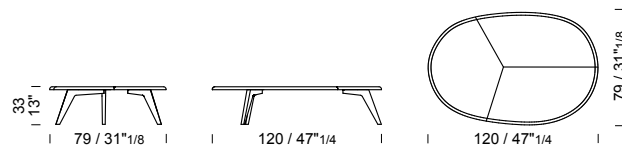

DETAILS

gambe in legno massello scolpito
 feet in solid wood oak carved
 pieds en bois massif sculpté

piano
 top
 plateau

DAN

120x79 h 33

DAN1 /tavolino
 /coffee table
 /table basse

100x92 h 33

DAN2 /tavolino
 /coffee table
 /table basse