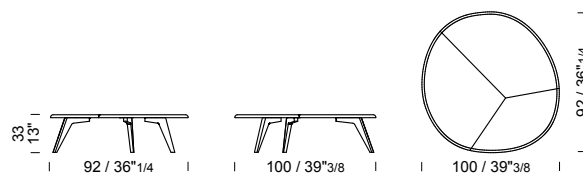

DETAILS

gambe in legno massello scolpito
 feet in solid wood oak carved
 pieds en bois massif sculpté

piano
 top
 plateau

DAN

120x79 h 33

DAN1 /tavolino
 /coffee table
 /table basse

100x92 h 33

DAN2 /tavolino
 /coffee table
 /table basse