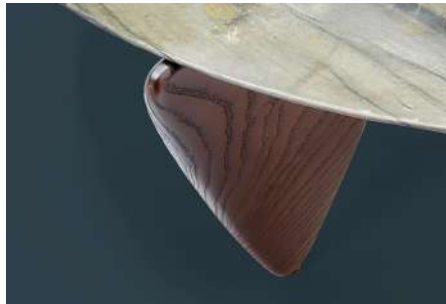

# BROCK

Tavolino con piano in marmo di forma circolare e base in legno massello scolpito e trattato in vari colori e finiture.

**Base:** legno con appropriati sottopiedi in plastica. **Piano:** marmo.

EN Table with circular shaped marble top and solid wood base carved and treated in various colors and finishes.

**Base:** oak with appropriate plastic glides. **Top:** marble.

FR Table basse avec plateau en marbre de forme circulaire et base en bois massif sculpté et traité en différentes couleurs et finitions.

**Basement:** bois avec des patins en plastique appropriés. **Plateau:** marbre.

SCELTA FINITURE  
CHOICE OF FINISHES  
CHOIX DE FINITIONS

PIETRA  
STONE  
PIERRE

[Consulta le pietre](#)  
[Discover the stones](#)  
[Consultez les pierres](#)

LEGNO  
WOOD  
BOIS

[Consulta i legni](#)  
[Discover the woods](#)  
[Consultez les bois](#)

coffee table Ø 100 h 31 / Sequoia quartzite top. Lacquered brown sculpted Oak feet.

coffee table Ø 100 h 31 / Carrara white marble top. Lacquered brown sculpted Oak feet.

DETAILS

base in legno massello scolpito  
 base in solid wood oak carved  
 pieds en bois massif sculpté